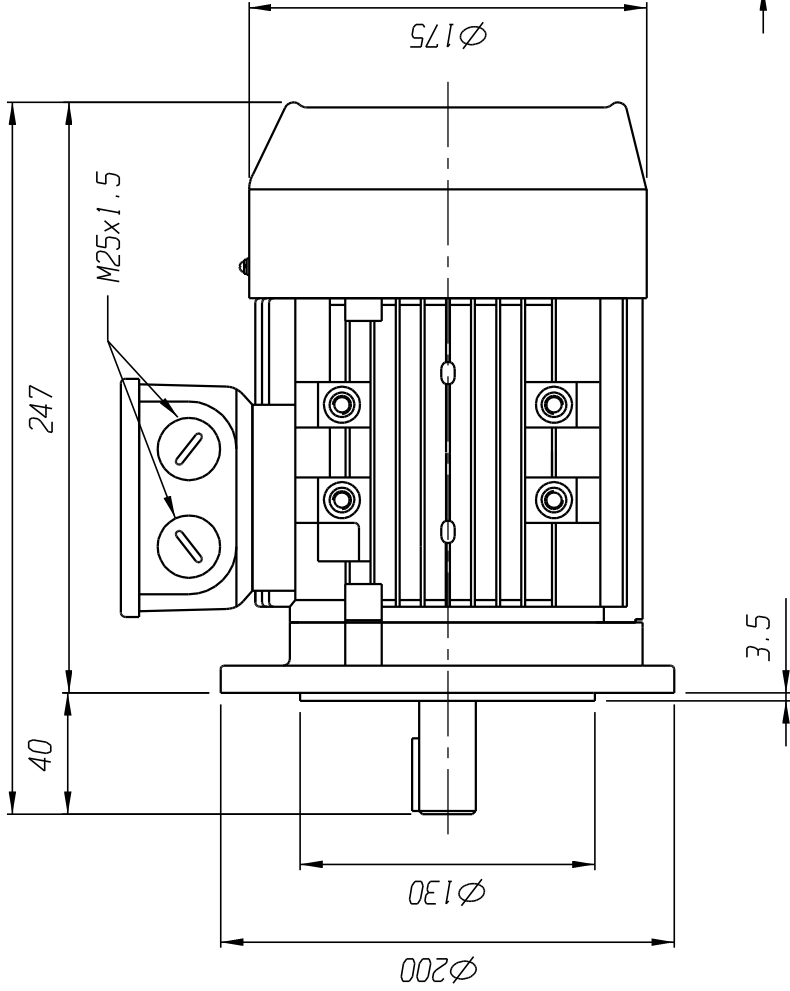

Tipo - Type -

3MA 80

Peso - Weight - Gewicht
Masse - - Kg

287

Approvazione - approval - approuvé
 genehmigt - aprobado : G. Luparion

Controllo - check - contrôlé
 geprüft - controlado : G. Milanesio

Emissione - emission - émis
 Gezeichnet - emitido : G. Milanesio

Data - Date - Datum
 Fecha - : 11/12/03

Data - Date - Datum
 Fecha - : 11/12/03

Data - Date - Datum
 Fecha - : 11/12/03

Disegno - Drawing - Zeichnung
 Plan - Dibujo - - Nr.

E6700615

Rev. 1