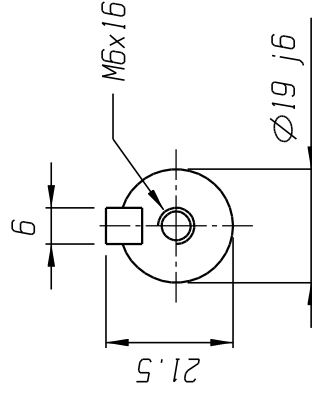

Tipo - Type -

3MA 80

Peso - Weight - Gewicht
Masse - - Kg

287

Approvazione - approval - approuvé
 genehmigt - aprobado : G. Luparion

Controllo - check - contrôlé
 geprüft - controlado : G. Milanesio

Emissione - emission - émis
 Gezeichnet - emitido : G. Milanesio

Data - Date - Datum
 Fecha - : 11/12/03

Data - Date - Datum
 Fecha - : 11/12/03

Data - Date - Datum
 Fecha - : 11/12/03

Disegno - Drawing - Zeichnung
 Plan - Dibujo - - Nr.

E6700615

Rev. 1