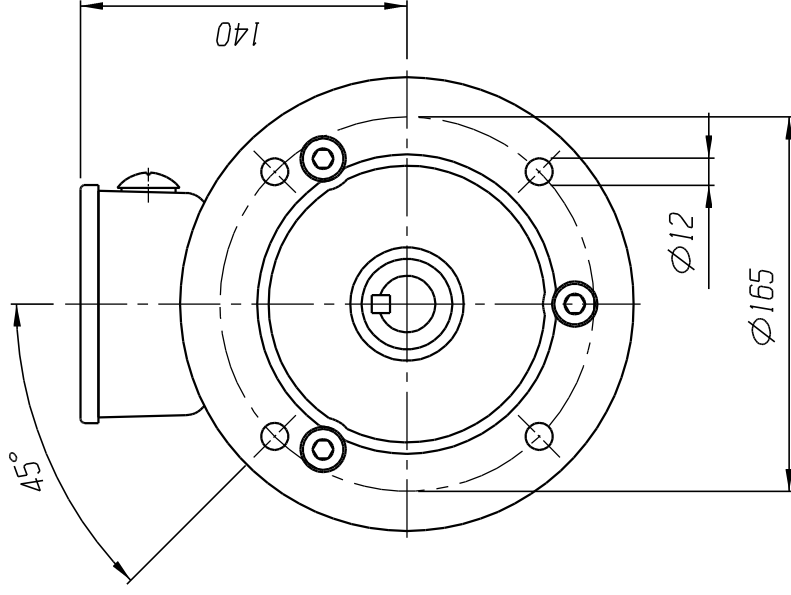

Tipo - Type -

3MA 80

Peso - Weight - Gewicht
Masse - - Kg

287

Approvazione - approval - approuvé
 genehmigt - aprobado : G. Luparion

Controllo - check - contrôlé
 geprüft - controlado : G. Milanesio

Emissione - emission - émis
 Gezeichnet - emitido : G. Milanesio

Data - Date - Datum
 Fecha - : 11/12/03

Data - Date - Datum
 Fecha - : 11/12/03

Data - Date - Datum
 Fecha - : 11/12/03

Disegno - Drawing - Zeichnung
 Plan - Dibujo - - Nr.

E6700615

Rev. 1