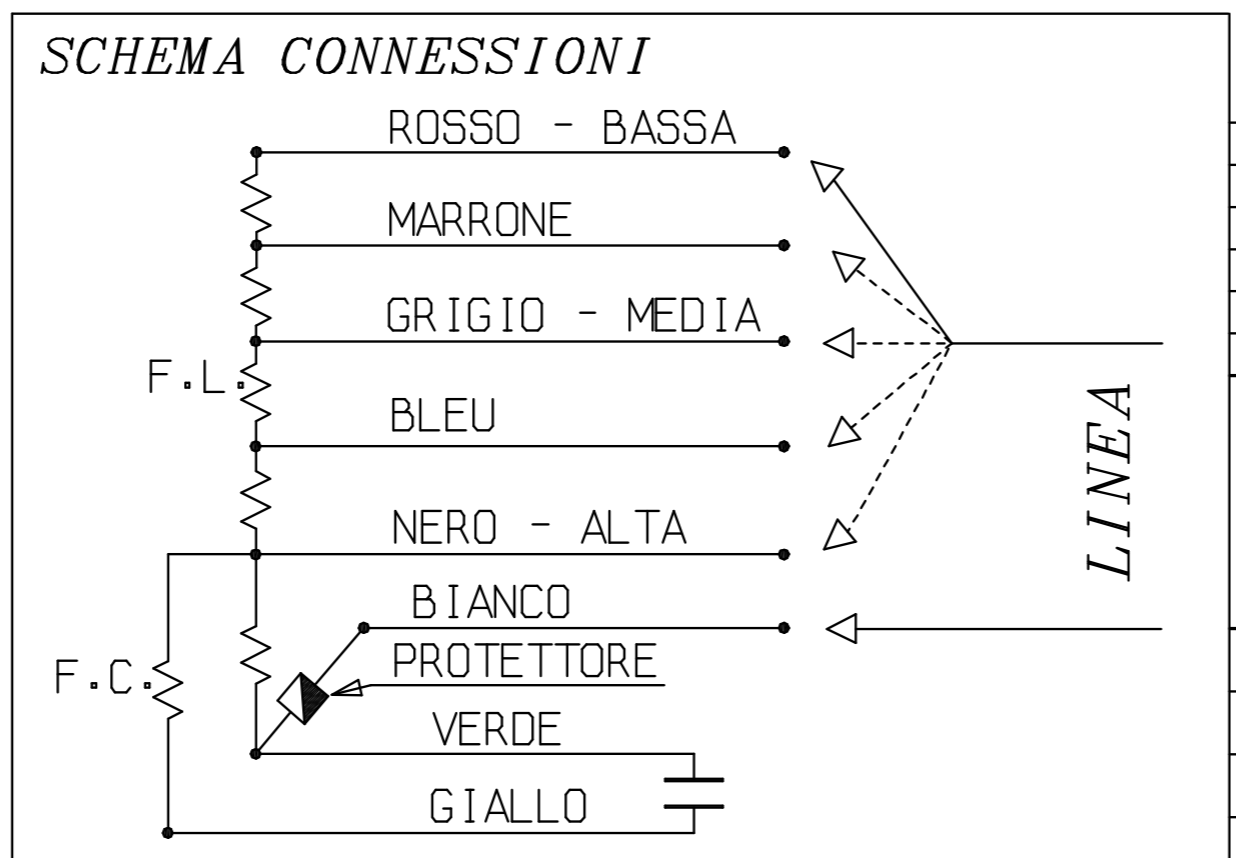

NOTE :
- ANELLO IN GOMMA E IN FERRO

Kg.	2.61	0.75
	PESO MOTORE	PESO G. ROTORE

-	-	-	-
8	07/01/16	AGGIUNTO SU TARGA DATI 'MADE IN ITALY'	BACCHIEGA
7	16/07/07	SOSTITUITO CAPPUCCIO CONDENSATORE CON COPRIFASTON ED AGGIUNTO TAB. PESI	FAVAZZA
6	02/07/04	PASSATO A TERRA INTERNA	BONATO
IND	DATA	MODIFICHE	DISEGNATO CONTROLLATO

 45021 Badia Polesine (Ro) - Italy		TIPO MOTORE MONOFASE 1/2 CHIUSO					
		CARAT. MECCANICHE -					
VOLT		220/240		HZ	50/60	AMP.	0,60
WATT		45		HP	-	JF	2.5
GIRI		1300		POLI	4	CL.	B
N° VEL.		5		CODICE MOTORE		C0067.00	
SOSTITUISCE PARI NUMERO DEL		-		CODICE CLIENTE			
DATA		16/01/95		SCALA		1/1	
DISEGNATO		BACCHIEGA		CLIENTE			
CONTROLLATO				CLIENTE			