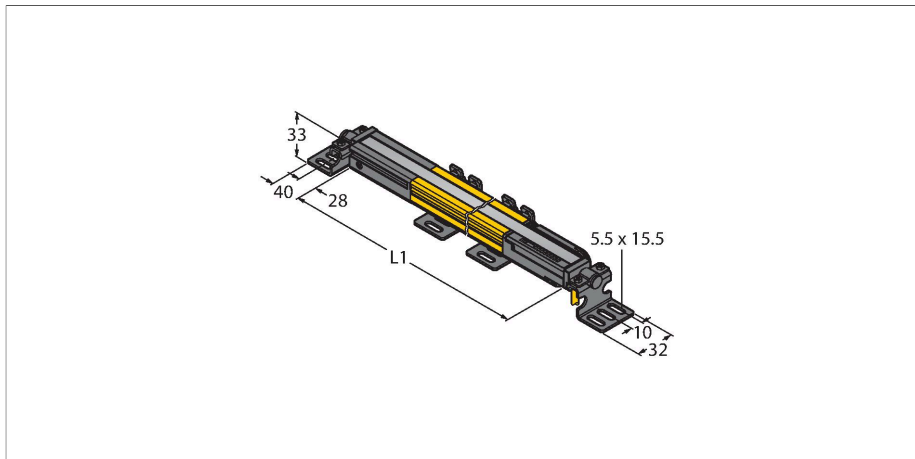

SLPCE14-690

Personenschutz Lichtvorhang – Sender kaskadierbar

Technische Daten

| | |
|----------------------------|------------------------------|
| Typ | SLPCE14-690 |
| Ident-No. | 3083682 |
| Optische Daten | |
| Funktion | Lichtvorhang |
| Lichtart | IR |
| Wellenlänge | 850 nm |
| Optische Auflösung | 14 mm |
| Reichweite | 100...7000 mm |
| Überwachungsfeldhöhe | 690 mm |
| Anzahl der Strahlen | 69 |
| Mit Mutingfunktion | Nein |
| Scan Code | Einstellbar |
| Elektrische Daten | |
| Betriebsspannung | 20...28 VDC |
| Restwelligkeit | < 10 % U _{ss} |
| DC Bemessungsbetriebsstrom | ≤ 60 mA |
| Stromaufnahme unbetätigt | ≤ 60 mA |
| Leerlaufstrom | ≤ 100 mA |
| Kurzschlusschutz | ja |
| Verpolungsschutz | ja |
| Ansprechzeit typisch | < 19.5 ms |
| Ausblendung möglich | Ja |
| Mechanische Daten | |
| Bauform | Quader, EZ-Screen LP |
| Abmessungen | 26 x 28 x 689 mm |
| Gehäusewerkstoff | Metall, AL, Gelber Polyester |

Merkmale

- Elektrischer Anschluss über Steckertyp RDLP-8 mit offenem Ende oder DELPE-8 mit M12x1 Stecker, 8-polig
- Verbindung zu kaskadierten Teilnehmern über DELP-1...
- Schutzart IP65
- Flaches Gehäuse ohne Blindzone
- Einstellung des Scan Codes über DIP-Schalter
- Betriebsspannung: 24 VDC ± 15 %
- Auflösung 14 mm
- Überwachungsfeldhöhe 690 mm (L1)
- Personenschutzart Cat 4, PL e nach EN ISO 13849-1:2008
- Typ 4 nach IEC 61496-1,-2
- SIL 3 nach IEC 61508

Anschlussbild

Funktionsprinzip

Der hochauflösende Personenschutz-Sicherheitslichtvorhang ohne Blindzone besteht aus Sender und Empfänger. Da das System optisch synchronisiert wird, ist keine Verdrahtung zwischen der Sendeeinheit und Empfangseinheit erforderlich. Die Sicherheitsschaltausgänge des Empfängers