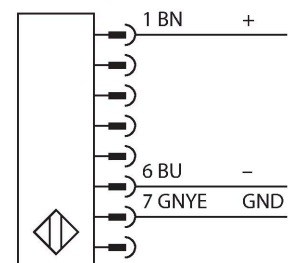

Anschlussbild

Funktionsprinzip

Der hochauflösende Personenschutz-Sicherheitslichtvorhang ohne Blindzone besteht aus Sender und Empfänger. Da das System optisch synchronisiert wird, ist keine Verdrahtung zwischen der Sendeeinheit und Empfangseinheit erforderlich. Die Sicherheitsschaltausgänge des Empfängers